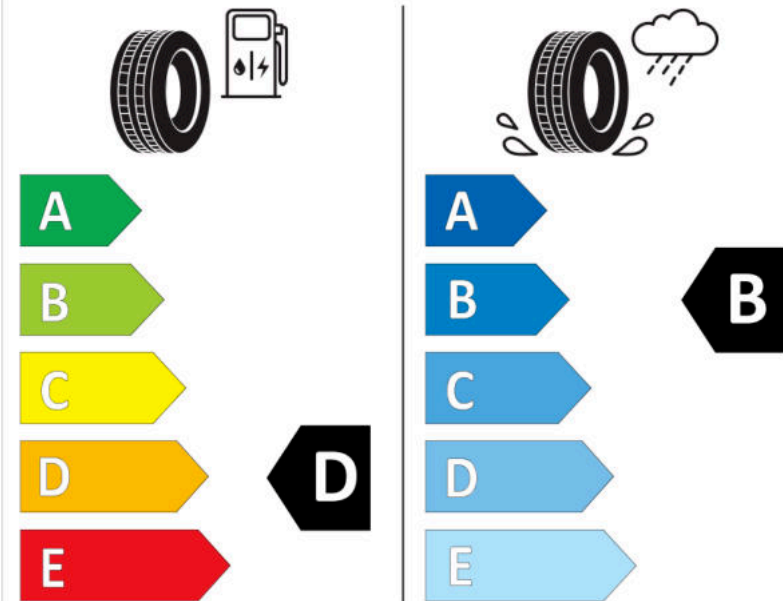

## Δελτίο Πληροφοριών Προϊόντος

ΚΑΝΟΝΙΣΜΟΣ (ΕΕ) 2020/740

Μάρκα	MICHELIN
Εμπορική ονομασία	PILOT SPORT 4 S MO1 A
Αναγνωριστικό μοντέλου	331392
Διάσταση	305/30ZR21
Δείκτης ικανότητας φόρτωσης	104
Σύμβολο κατηγορίας ταχύτητας	(Y)
Κατηγορία ως προς την εξοικονόμηση καυσίμου	D
Κατηγορία ως προς την πρόσφυση του ελαστικού σε υγρό οδόστρωμα	B
Κατηγορία εξωτερικού θορύβου κύλισης	B
Τιμή εξωτερικού θορύβου κύλισης	73 dB
Ελαστικό για χρήση σε συνθήκες έντονης χιονόπτωσης	Όχι
Ελαστικό πρόσφυσης στον πάγο	Όχι
Ημερομηνία έναρξης παραγωγής	50/19
Ημερομηνία λήξης παραγωγής	
Κατηγορία Φορτίου	XL
Επιπλέον πληροφορίες	305/30 ZR21 (104Y) XL PILOT SPORT 4 S MO1 A MI

# ENERG

MICHELIN

331392

305/30ZR21 (104Y) XL

C1

2020/740