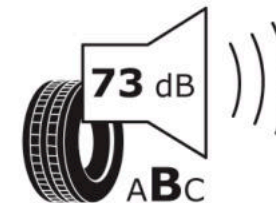

## Δελτίο Πληροφοριών Προϊόντος

ΚΑΝΟΝΙΣΜΟΣ (ΕΕ) 2020/740

Μάρκα	MICHELIN
Εμπορική ονομασία	PILOT SPORT 4 S MO1 A
Αναγνωριστικό μοντέλου	331392
Διάσταση	305/30ZR21
Δείκτης ικανότητας φόρτωσης	104
Σύμβολο κατηγορίας ταχύτητας	(Y)
Κατηγορία ως προς την εξοικονόμηση καυσίμου	D
Κατηγορία ως προς την πρόσφυση του ελαστικού σε υγρό οδόστρωμα	B
Κατηγορία εξωτερικού θορύβου κύλισης	B
Τιμή εξωτερικού θορύβου κύλισης	73 dB
Ελαστικό για χρήση σε συνθήκες έντονης χιονόπτωσης	Όχι
Ελαστικό πρόσφυσης στον πάγο	Όχι
Ημερομηνία έναρξης παραγωγής	50/19
Ημερομηνία λήξης παραγωγής	
Κατηγορία Φορτίου	XL
Επιπλέον πληροφορίες	305/30 ZR21 (104Y) XL PILOT SPORT 4 S MO1 A MI

# ENERG

MICHELIN

331392

305/30ZR21 (104Y) XL

C1

2020/740